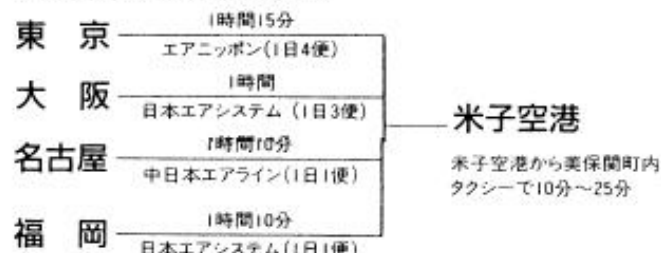

■交通案内

●お車をご利用の場合

●JRをご利用の場合

●長距離バスをご利用の場合

※東京・大阪・福岡・広島から米子への便もあります。

●飛行機をご利用の場合

※東京・大阪・福岡から出雲空港への便もあります。
出雲空港→松江/連結バス44分